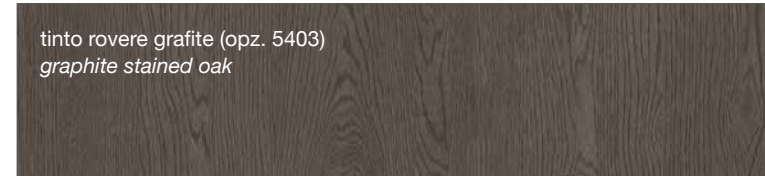

# FINITURE IMPIALLACCIATO

VENEERED FINISHES

FINITURE MODELLI LUBE / LUBE KITCHENS FINISHES

CLOVER  
CREATIVA  
LUNA  
OLTRE  
PROVENZA

FINITURE MODELLI CREO / CREO KITCHENS FINISHES

AUREA  
CONTEMPO

**LUBE** CLOVER

FINITURE LACCATE - LACQUERED FINISHES

FINITURE TINTE - STAINED FINISHES

**LUBE** CREATIVA

**LUBE** LUNA

**LUBE** OLTRE

**LUBE** **PROVENZA**

Noce Canaletto (opz.W120)  
Canaletto Walnut

Rovere Bianco (opz.W525)  
White Oak

Rovere Mielato (opz.W520)  
Honey Oak

Rovere Grigio Terra (opz.W530)  
Earth grey stained

**CREO** **AUREA**

laccato bianco (opz. 2451)  
white lacquered

tinto corda decapè (opz. 2452)  
stained ecru decapè