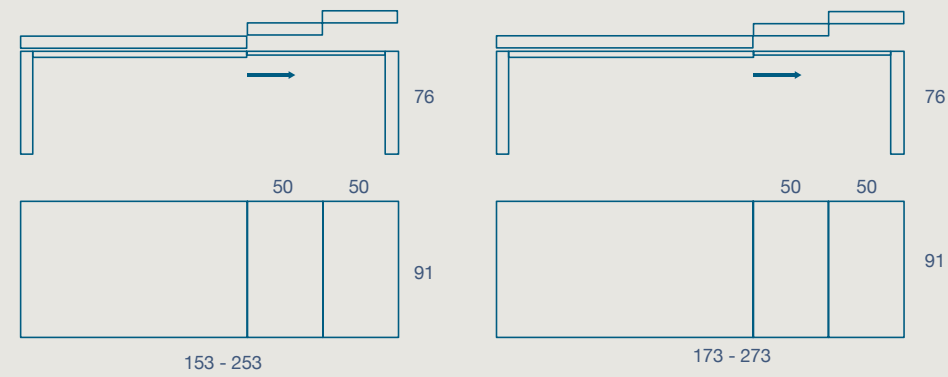

# ZAJE

TAVOLO / TABLE

TAVOLO "ZAJE" ALLUNGABILE.  
STRUTTURA E GAMBE 12X5 LEGNO  
PIANO SP. 2 IMPIALLACCIATO

"ZAJE" EXTENDIBLE TABLE.  
12X5 WOOD FRAME AND LEGS  
2 TH. VENEERED TOP

153 X 91 H 76 N.2 ALLUNGHE DA 50  
153 X 91 H 76 N.2 EXTENSIONS 50

173 X 91 H 76 N.2 ALLUNGHE DA 50  
173 X 91 H 76 N.2 EXTENSIONS 50

SEDIA MIEN  
MIEN CHAIR

FINITURE STRUTTURA E PIANO IMPIALLACCIATO FRASSINO TINTO ROVERE  
 OAK STAINED ASH VENEERED STRUCTURE AND TOP FINISHES

**CLOVER** ESCLUSO NOCE CANALETTO OPZ. 1324 / CANALETTO WALNUT OPT.1324 EXCLUDED.  
**LUNA** ESCLUSO NOCE CANALETTO OPZ. 1331 / CANALETTO WALNUT OPT.1331 EXCLUDED.

FINITURE STRUTTURA E PIANO IMPIALLACCIATO NOCE  
 WALNUT VENEERED STRUCTURE AND TOP FINISHES

tinto noce canaletto (opz. 1324)  
 stained canaletto walnut

tinto noce canaletto (opz. 1331)  
 stained canaletto walnut

CODICE / CODE	DESCRIZIONE / DESCRIPTION
08ZJ15W	153 x 91 Allungabile 253 H76 / 153 x 91 Extendable 253 H76
08ZJ17W	173 x 91 Allungabile 273 H76 / 173 x 91 Extendable 273 H76