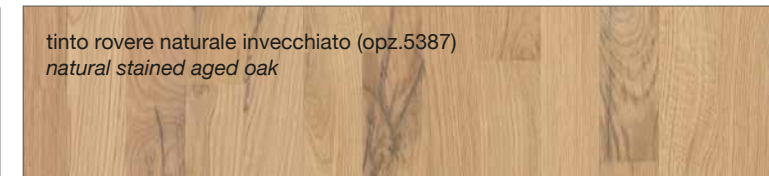

FINITURE LACCATE - LACQUERED FINISHES

FINITURE TINTE - STAINED FINISHES

**LUBE** CREATIVA

**LUBE** LUNA

**LUBE** OLTRE

**LUBE** **PROVENZA**

Noce Canaletto (opz.W120)  
Canaletto Walnut

Rovere Bianco (opz.W525)  
White Oak

Rovere Mielato (opz.W520)  
Honey Oak

Rovere Grigio Terra (opz.W530)  
Earth grey stained

**CREO** **AUREA**

laccato bianco (opz. 2451)  
white lacquered

tinto corda decapè (opz. 2452)  
stained ecru decapè