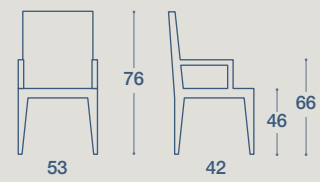

SUITE

SEDIA / CHAIR

SEDIA "SUITE"
STRUTTURA IN LEGNO MASSELLO TINTO,
SEDUTA E SCHIENALE RIVESTITI IN CUOIO

"SUITE" CHAIR
STRUCTURE IN STAINED SOLID WOOD, SEAT AND
BACKREST UPHOLSTERED IN LEATHER

FINITURE STRUTTURA LEGNO

WOODEN STRUCTURE FINISHES

			
frassino tinto rovere naturale <i>natural oak stained ash</i>	frassino tinto bianco <i>white stained ash</i>	frassino tinto nero <i>black stained ash</i>	
CODICE / CODE	CODICE / CODE	CODICE / CODE	DESCRIZIONE / DESCRIPTION
084UTDR	084UTDB	084UTDN	Sedia / <i>chair</i> Cuoio TK / <i>TK leather</i>
084UTDR	084UTDB	084UTDN	Sedia / <i>chair</i> Cuoio Toscano / <i>Tuscan leather</i>