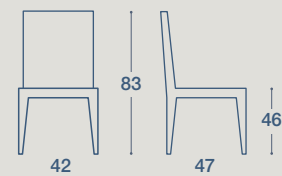

METALLO

METALLO

SIMILPAGLIA

SONOR

CARBON LOOK

POLIPROPILENE

SIMILPELLE

LACCATO

KRONO

SEDIA E SGABELLO / CHAIR AND STOOL

SEDIA "KRONO"

STRUTTURA IN METALLO SATINATO O VERNICIATO OPACO SEDUTA IN SIMILPAGLIA, SONOR, CARBON LOOK, POLIPROPILENE, SIMILPELLE EKOS E FAGGIO LACCATO

"KRONO" CHAIR

STRUCTURE IN FROSTED OR MATT COATED METAL.
SEAT IN FAUX STRAW, SONOR, CARBON LOOK, POLYPROPYLENE,
EKOS FAUX LEATHER AND LACQUERED BEECH