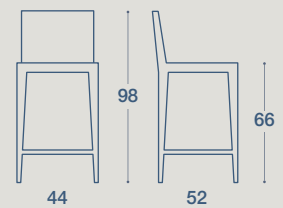

SGABELLO "JOE"
STRUTTURA IN METALLO VERNICIATO,
SEDUTA E SCHIENALE IMBOTTITI

"JOE" STOOL
PAINTED METAL STRUCTURE, PADDED SEAT AND BACKREST