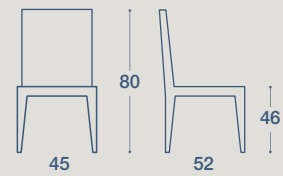

METALLO

CUOIO

ECOPELLE

TESSUTO

JOE

SEDIA E SGABELLO / CHAIR AND STOOL

SEDIA "JOE"
STRUTTURA IN METALLO VERNICIATO,
SEDUTA E SCHIENALE IMBOTTITI

"JOE" CHAIR
PAINTED METAL STRUCTURE, PADDED SEAT AND BACKREST