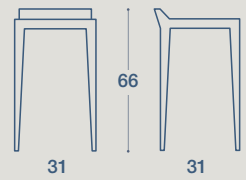

# HOT

SGABELLO / STOOL

SGABELLO "HOT"  
STRUTTURA IN METALLO VERNICIATO

"HOT" STOOL  
PAINTED METAL STRUCTURE

HOT

CODICE / CODE

084HTG

DESCRIZIONE / DESCRIPTION

Sgabello / stool