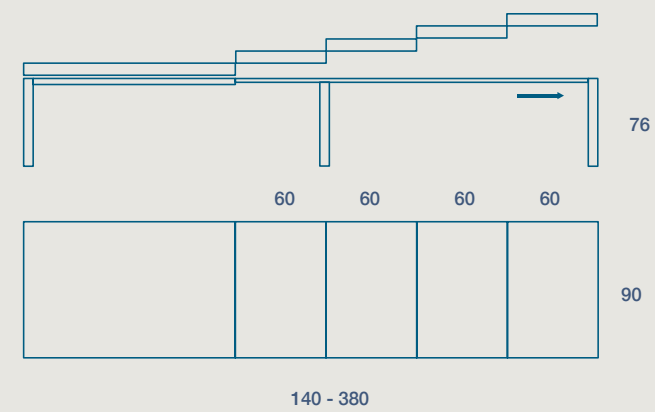

# CLORIS

TAVOLO / TABLE

TAVOLO "CLORIS" ALLUNGABILE CON PROLUNGHE IN MDF LACCATE COME STRUTTURA  
STRUTTURA METALLO VERNICIATO  
PIANO SP. 1 VETRO TEMPERATO, PIANO SP. 1,2 CERAMICO CON SUPPORTO IN VETRO

"CLORIS" EXTENDIBLE TABLE WITH MDF EXTENSIONS LACQUERED AS THE FRAME  
PAINTED METAL FRAME  
1 TH. TEMPERED GLASS TOP, 12 TH. CERAMIC TOP WITH GLASS SUPPORT

140 X 90 H 76 N.4 PROLUNGHE DA 60  
140 X 90 H 76 N.4 EXTENSIONS CM 60

CODICE / CODE

DESCRIZIONE / DESCRIPTION

08CSB14V

140x90 allungabile 380 H 76 / 140x90 Extendable 380 H 76 \_ vetro bianco/struttura bianco

08CST14V

140x90 allungabile 380 H 76 / 140x90 Extendable 380 H 76 \_ vetro tortora/ struttura tortora

CODICE / CODE

DESCRIZIONE / DESCRIPTION

08CSB14C

140x90 allungabile 380 H 76 / 140x90 Extendable 380 H 76 \_ ceramico bianco/ struttura bianco

08CST14C

140x90 allungabile 380 H 76 / 140x90 Extendable 380 H 76 \_ ceramico tortora fango/ struttura tortora