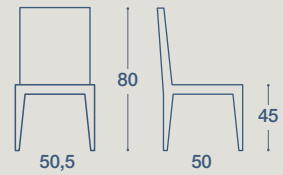

MATERIALE PLASTICO

POLIPROPILENE

IMPILABILE

ART

SEDIA / CHAIR

SEDIA "ART" IMPILABILE
STRUTTURA E SEDUTA IN POLIPROPILENE

"ART" STACKABLE CHAIR
POLYPROPYLENE STRUCTURE AND BODY

ART

FINITURE STRUTTURA POLIPROPILENE POLYPROPYLENE STRUCTURE FINISHES

bianco (opz. P94)
white

fumo (opz. P900)
smoke grey

denim (opz. P100)
denim

senape (opz. P973)
mustard

CODICE / CODE

DESCRIZIONE / DESCRIPTION