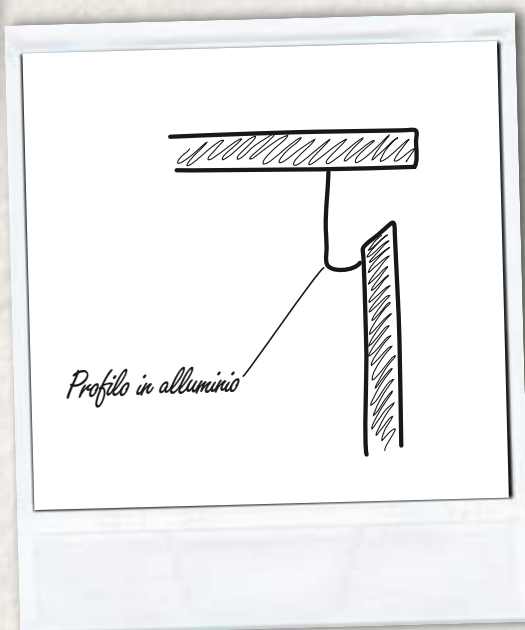

# Ank lo stile senza maniglia!

**STYLE WITHOUT HANDLE**

*Particolare gola orizzontale*

*Particolare sezione tecnica*

*Particolare profilo anta*

## Sistema a gola

### FINGER-RAIL SYSTEM

La maniglia a gola del modello ANK sa esprimere il tuo lifestyle in cucina, attento alla praticità, alla funzionalità, alla tecnologia e piacevolmente raffinato.

La gola in alluminio a catalogo viene fornita in 4 diversi colori abbinabili agli zoccoli: 1 Brill, 2 Bianco Semilucido, 3 Brown Opaco, 4 Beige Semilucido.

The finger-rail handle on the ANK model expresses your lifestyle in the kitchen, practical, functional, technological and pleasantly refined. The aluminium finger-rail in the catalogue is available in 4 different colours that can be matched with the plinths: 1 Brill, 2 Semi-polished White, 3 Matt Brown, 4 Semi-polished Beige.