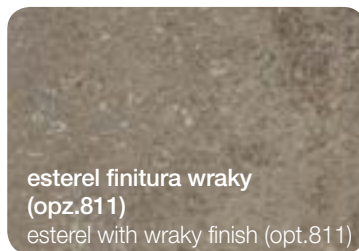

NEW
**bardiglio grigio finitura plamky
(opz.6075)**
grey bardiglio with plamky finish
(opt.6075)

NEW
**casablanca finitura touch
(opz.2444)**
casablanca with touch finish
(opt.2444)

NEW
**oxun finitura luna
(opz.3428)**
oxun with luna finish
(opt.3428)

TOP LAMINATO H 2 - 4 SQUADRATO BORDATO IN "ABS 1"

LAMINATE WORKTOP H 2 - 4 WITH SQUARED EDGE IN "ABS 1"

ferro finitura ossidata (opz.L933)
iron with oxidized finish (opt.L933)

Profilo "ABS 1"
Profile "ABS 1"

COLORI TOP IN LAMINATO SQUADRATO FINITURA WRAKY

WRAKY FINISH SQUARED EDGE LAMINATE WORKTOP COLOURS

FINITURA LUNA

LUNA FINISH

FINITURA VELVET

VELVET FINISH

FINITURA OSSIDATA

OXIDIZED FINISH

FINITURA URBAN

URBAN FINISH

* Di serie con alzatina H 1 alluminio finitura brill (non disponibile alzatina in tinta).

Per i colori disponibili vedi pag. 46

Standard H 1 aluminium brill finish backsplash included (matching colour backsplash not available).