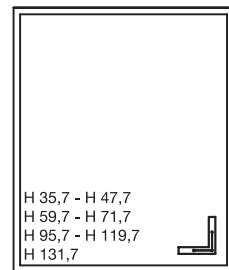

PENSILE WALL UNIT