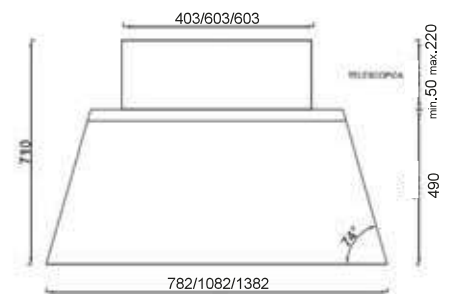

BRIO METAL

Totale personalizzazione
della cappa grazie
alla sua finitura
effetto lavagna
con superficie
magnetica

MISURE	80-110-140 cm
VERSIONE	Aspirante
COMANDI	Slider 4v
ILLUMINAZIONE	Halo 2x20 w
PORTATA MAX	620 M3/H
LIVELLO SONORO MAX	71 DB(A)
ASSORBIMENTO	240 w
USCITA	150 mm
CLASSE EFFICIENZA ENERGETICA	D

03997020	BRIO METAL 80 LAVAGNA
03997021	BRIO METAL 110 LAVAGNA
03997022	BRIO METAL 140 LAVAGNA
03997025	BRIO METAL 80 BIANCA
03997026	BRIO METAL 110 BIANCA
03997027	BRIO METAL 140 BIANCA
08750999B	FILTRO CARBONE