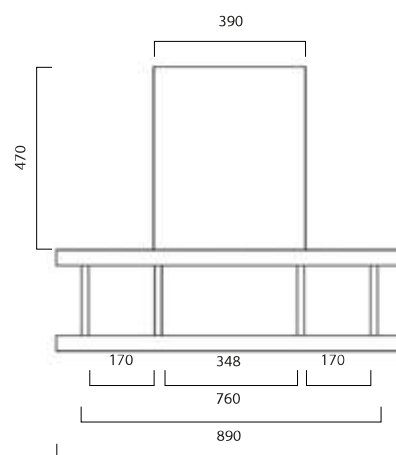

Bistrot.....pag. 12

BRIO METAL

Totale personalizzazione
della cappa grazie
alla sua finitura
effetto lavagna
con superficie
magnetica

MISURE	80-110-140 cm
VERSIONE	Aspirante
COMANDI	Slider 4v
ILLUMINAZIONE	Halo 2x20 w
PORTATA MAX	620 M3/H
LIVELLO SONORO MAX	71 DB(A)
ASSORBIMENTO	240 w
USCITA	150 mm
CLASSE EFFICIENZA ENERGETICA	D

INDUSTRIAL FRAME

MISURE	90 cm
FINITURE	Bronzo Titanio <i>in abbinamento con Kyra Vintage</i>
VERSIONE	Aspirante
COMANDI	Touch control 3v+I
ILLUMINAZIONE	Strip led 7w 4000k
PORTATA INTENSIVA	620 M3/H
LIVELLO SONORO MAX	65 DB(A)
ASSORBIMENTO	262 w
USCITA	150 mm
CLASSE EFFICIENZA ENERGETICA	B

MISURE	90 cm
FINITURE	Titanio-Acciaio-Creta/Cuoio-Cipria/Polvere-Naturale/Nocciola-Arena/Grigio Piombo-Polar/Platino
VERSIONE	Aspirante
COMANDI	Touch control 3v+I
ILLUMINAZIONE	Strip led 7w 4000k
PORTATA INTENSIVA	620 M3/H
LIVELLO SONORO MAX	65 DB(A)
ASSORBIMENTO	262 w
USCITA	150 mm
CLASSE EFFICIENZA ENERGETICA	B