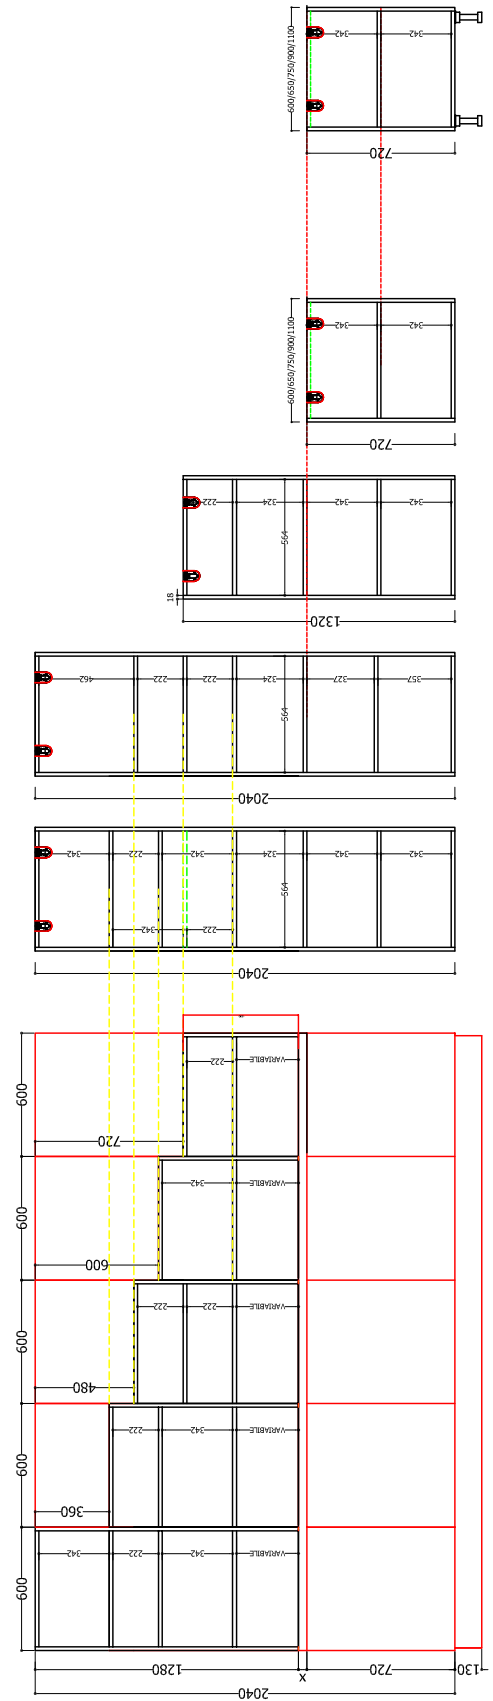

ROVERE SLAVONIA FINITURA ALEVÈ OPZ. 4587

**RETROTOP "MATRIX" PER BASI H 75 ZOCCOLO H 13 CON GOLA**  
"MATRIX" RETROTOP FOR BASE UNITS H 75 PLINTH H 13 WITH GROOVE

**RETROTOP "MATRIX" PER BASI H 72 ZOCCOLO H 13 SENZA GOLA**  
"TIEKO" RETROTOP FOR BASES H 72 PLINTHS H 13 WITHOUT GROOVE