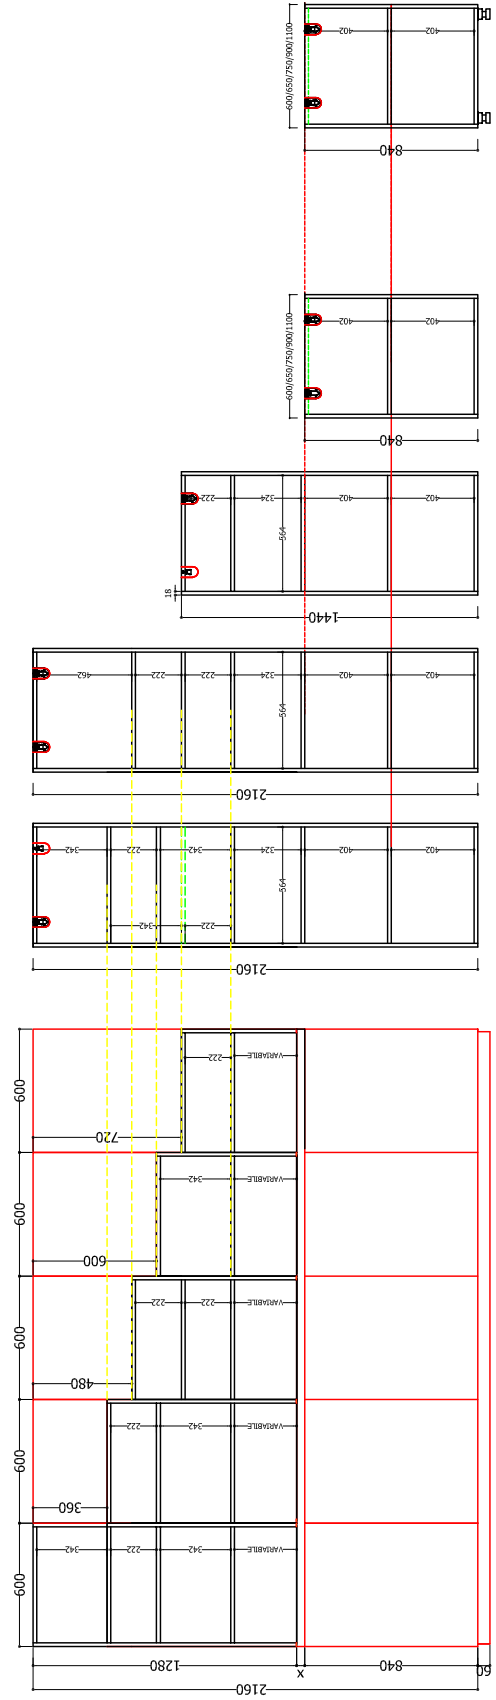

TERMINALE SOPRA TOP "MATRIX" PER BASI CON ZOCCOLO H 13 CON GOLA
TERMINAL ABOVE WORKTOP "MATRIX" FOR BASE UNITS WITH PLINTH H 13 WITH FINGER RAIL

RETROTOP "MATRIX" PER BASI H 84 ZOCCOLO H 6 SENZA GOLA
"MATRIX" RETROTOP FOR BASES H 84 PLINTHS H 6 WITHOUT GROOVE