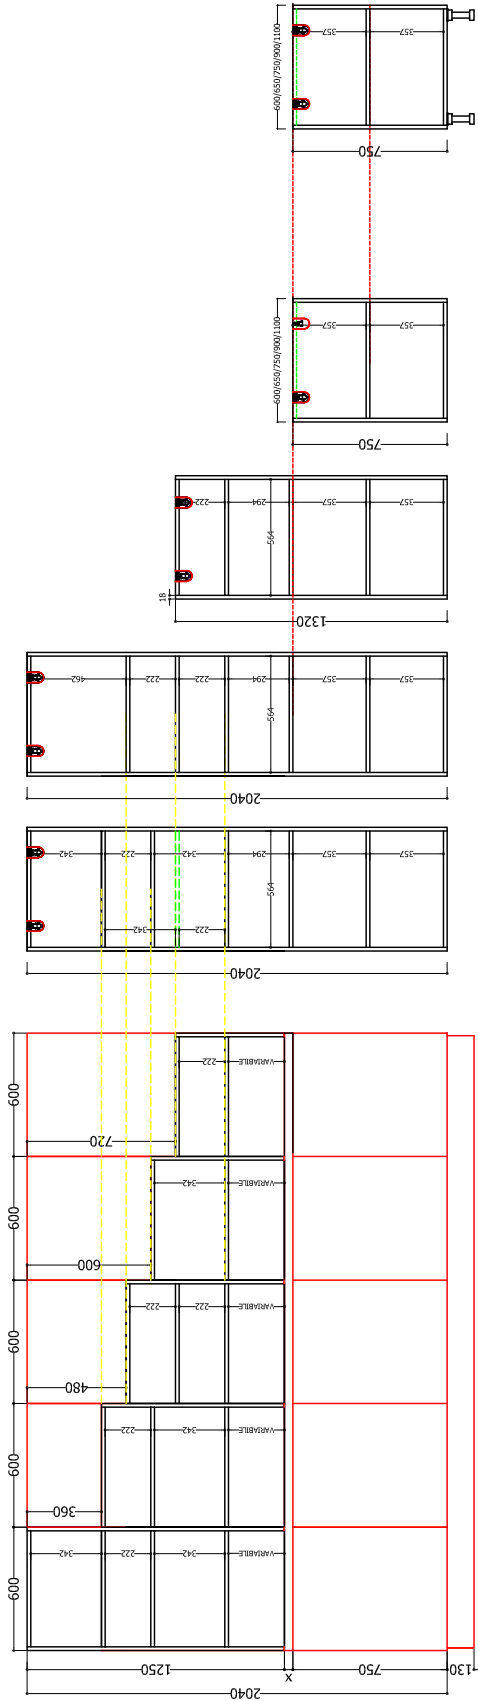

ROVERE SLAVONIA FINITURA ALEVÈ OPZ. 4587

**RETROTOP "MATRIX" PER BASI H 75 ZOCCOLO H 13 CON GOLA**  
"MATRIX" RETROTOP FOR BASE UNITS H 75 PLINTH H 13 WITH GROOVE

**RETROTOP "MATRIX" PER BASI H 72 ZOCCOLO H 13 SENZA GOLA**  
"TIEKO" RETROTOP FOR BASES H 72 PLINTHS H 13 WITHOUT GROOVE