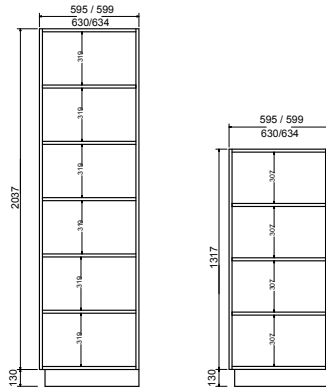

TERMINALI COLONNA "MATRIX" CON ZOCCOLO H 13
"MATRIX" COLUMN TERMINAL WITH PLINTHS H 13