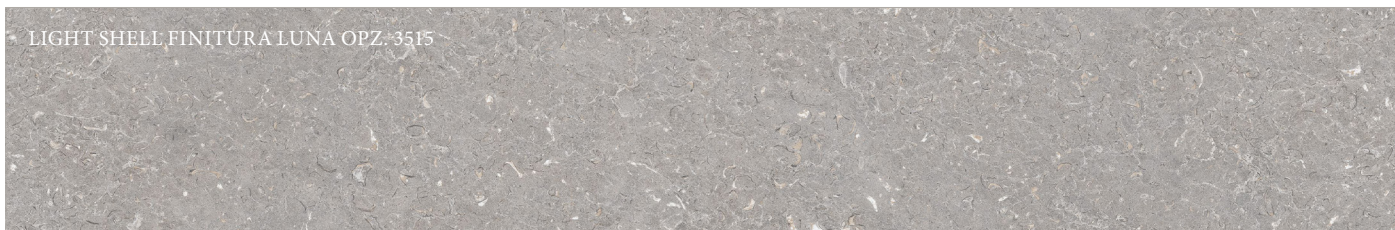

CRISTALLO BIANCO FINITURA LUNA OPZ. 3540