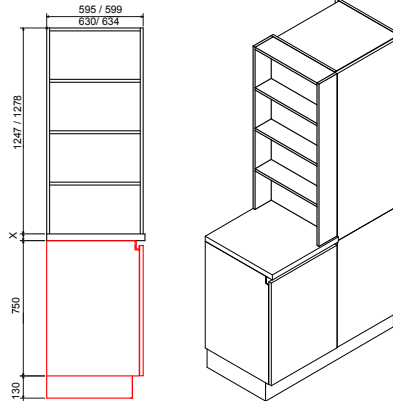

TERMINALE SOPRA TOP "MATRIX" PER BASI CON ZOCCOLO H 13 SENZA GOLA
TERMINAL ABOVE WORKTOP "MATRIX" FOR BASE UNITS WITH PLINTH H 13 WITHOUT FINGER RAIL