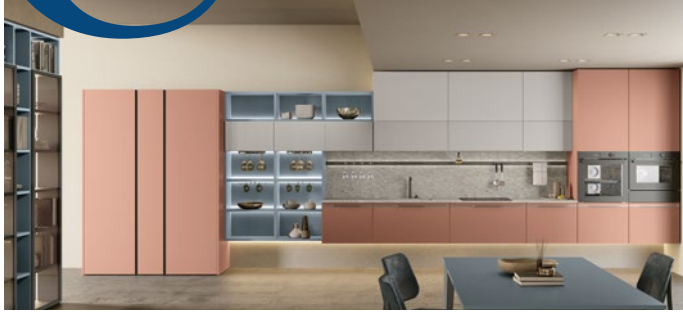

C La nostra Collezione

Tua a partire da

3.900€*

* Trasporto e montaggio esclusi.

Maxima

Anta sp. 22mm in melaminico di ultima generazione. **Effetti legno, pietre e tinte unite** che parlano di stile e autenticità. Con Maxima estetica e funzione si fondono in un equilibrio perfetto.